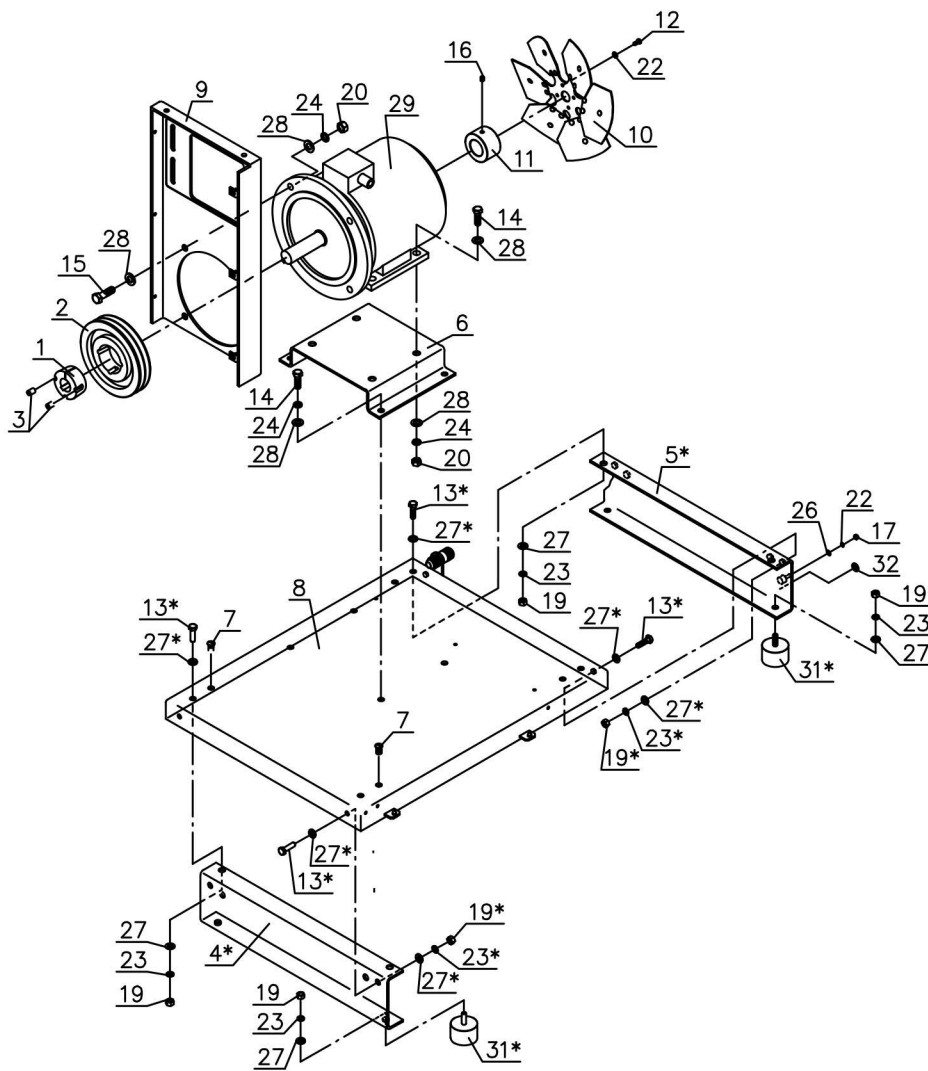

Pos.	ET-Nummer	Menge	Beschreibung	description	dénomination	Pos.	ET-Nummer	Menge	Beschreibung	description	dénomination
1	67500101	1	Nabe	adapter	adaptateur						
2	x	1	Scheibe 10 bar	washer 10 bar	rondelle 10 bar						
3	x	2	Schraube	screw	vis						
4	67500201	1	Stütze	support	soutien						
5	67500301	1	Stütze	support	soutien						
6	67500401	1	Luftleitung	platform	plate-forme						
7	67500501	2	Blindverschluss	plug	bouchon						
8	67500601	1	Plattform	platform	plate-forme						
9	67500701	1	Halterung	holder	titulaire						
10	-	1	Lüfter	fan	fan						
11	-	1	Adapter	joint	adaptateur						
12	x	14	Schraube	screw	vis						
13	x	8	Schraube	screw	vis						
14	x	8	Schraube	screw	vis						
15	x	4	Schraube	screw	vis						
16	x	1	Schraube	screw	vis						
17	x	11	Mutter	nut	écrou						
18	x	6	Mutter	nut	écrou						
19	x	14	Mutter	nut	écrou						
20	x	10	Mutter	nut	écrou						
21											
22	x	30	Scheibe	washer	rondelle						
23	x	20	Scheibe	washer	rondelle						
24	x	14	Scheibe	washer	rondelle						
25											
26	x	22	Scheibe	washer	rondelle						
27	x	24	Scheibe	washer	rondelle						
28	x	22	Scheibe	washer	rondelle						
29	67515101	1	Elektromotor	motor	moteur						
30											
31	67501401	4	Vibrationslager	bearing vibration	ayant vibration						
32	67501501	1	Aufkleber	label	étiquette						
33											
34											
35											
36											
37											
38											
39