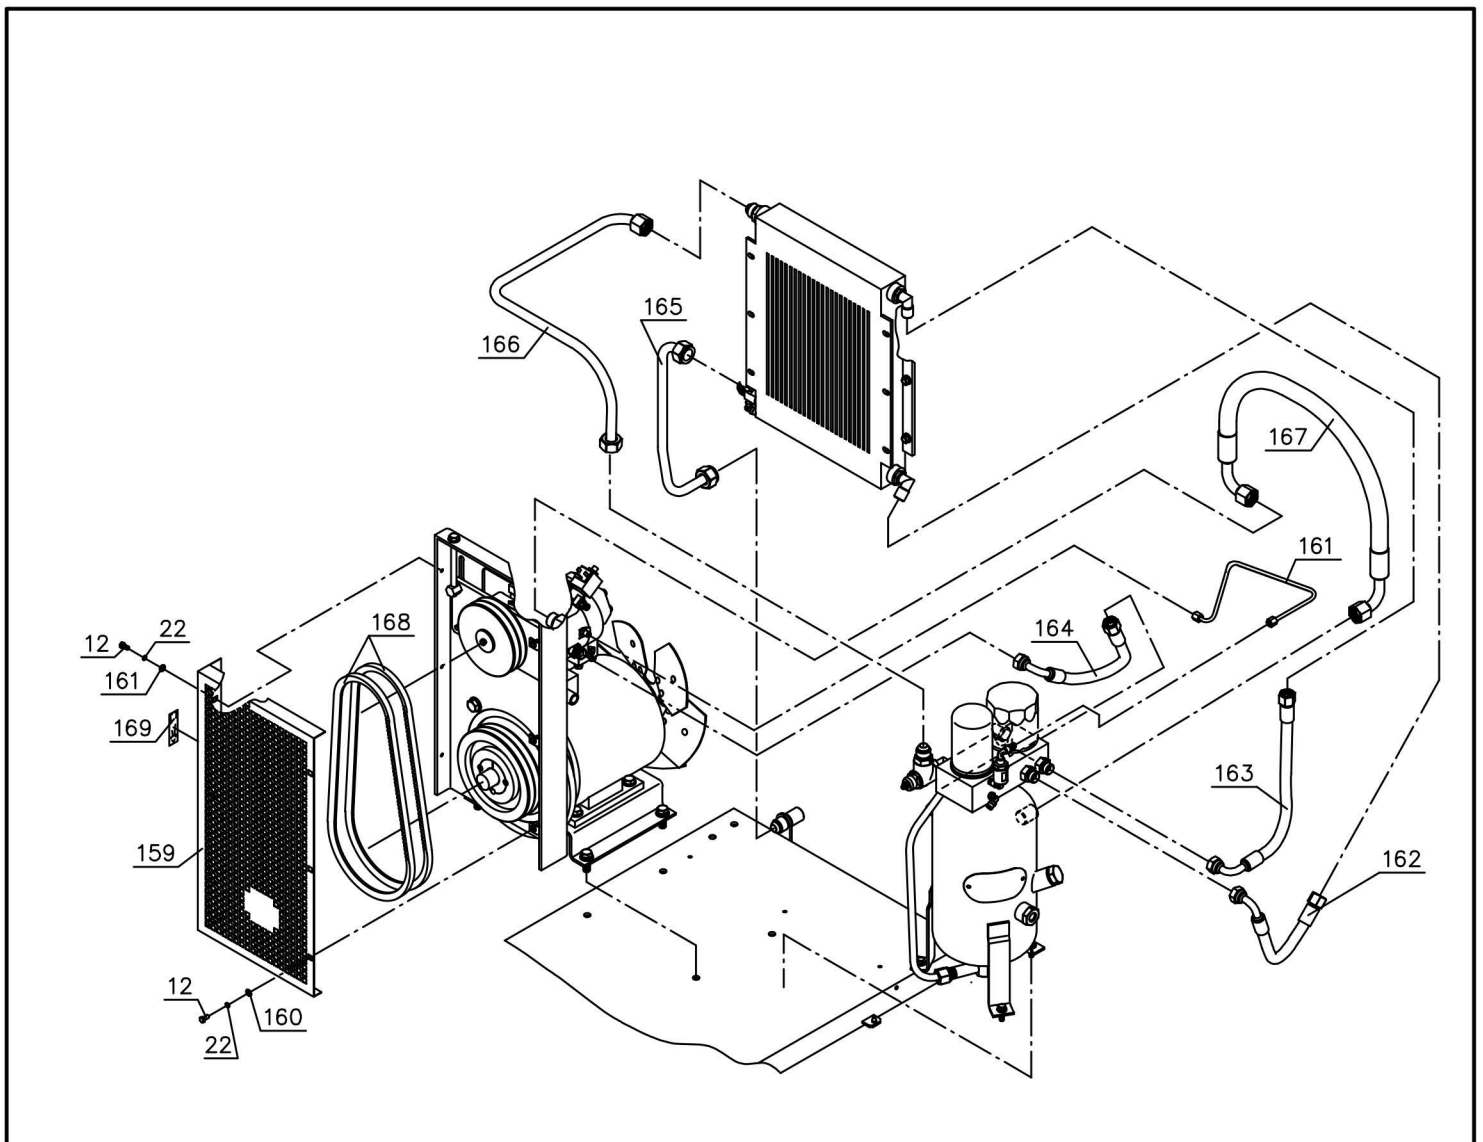

Pos.	ET-Nummer	Menge	Beschreibung	description	dénomination	Pos.	ET-Nummer	Menge	Beschreibung	description	dénomination
12	x	14	Schraube	screw	vis						
22	x	30	Scheibe	washer	rondelle						
156											
157											
158											
159	67507101	1	Schutzgitter	guard	garde						
160	x	6	Scheibe	washer	rondelle						
161	67507201	1	Rohr	tube	hose						
162	67507301	1	Rohr	tube	hose						
163	67507401	1	Rohr	tube	hose						
164	67507501	1	Rohr	tube	hose						
165	67507601	1	Rohr	tube	hose						
166	67507701	1	Rohr	tube	hose						
167	67507801	1	Rohr	tube	hose						
168	67515001	2	Riemen 10/15 bar	belt 10/15 bar	ceinture 10/15 bar						
169	67508001	1	Aufkleber	label	étiquette						
170											
171											
172											
173											
174											
175											
176											
177											
178											
179											
180											
181											
182											
183											
184											
185