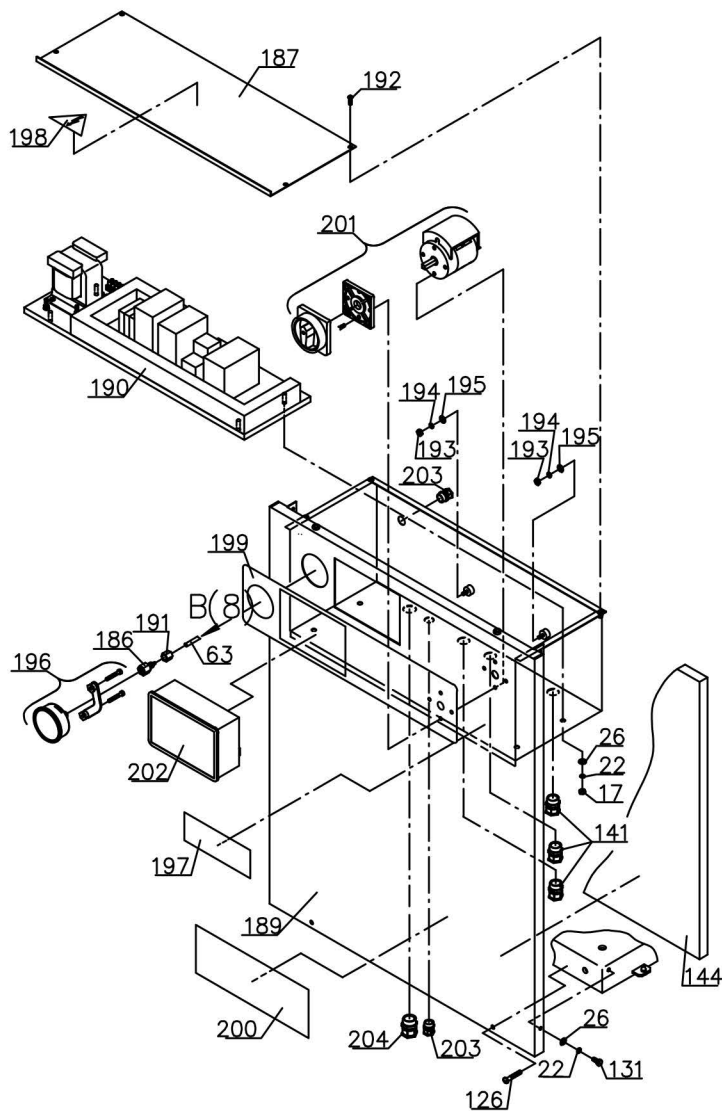

Pos.	ET-Nummer	Menge	Beschreibung	description	dénomination	Pos.	ET-Nummer	Menge	Beschreibung	description	dénomination
17	x	11	Mutter	nut	écrou						
22	x	30	Scheibe	washer	rondelle						
26	x	22	Scheibe	washer	rondelle						
63	01001401	x	Schlauch Rilsan	tube rilsan	hose rilsan						
126	x	8	Schraube	screw	vis						
131	x	7	Schraube	screw	vis						
141	67506901	5	Kabel	cable	câble						
144	67507001	x	Schalldämmung	soundproofing	insonorisation						
186	67508101	1	Adapter	joint	adaptateur						
187	67508201	1	Abdeckung	cover	couvrir						
188											
189	67508301	1	Abdeckung	cover	couvrir						
190	67508401	1	Platte	plate	plaque						
191	x	1	Mutter	nut	écrou						
192	x	4	Schraube	screw	vis						
193	x	2	Mutter	nut	écrou						
194	x	2	Scheibe	washer	rondelle						
195	x	2	Scheibe	washer	rondelle						
196	67508501	1	Manometer 8/10 bar	pressure gauge 8/10 bar	manomètre 8/10 bar						
197	67508601	1	Aufkleber	label	étiquette						
198	67508701	1	Aufkleber	label	étiquette						
199	67508801	1	Aufkleber	label	étiquette						
200	67508901	1	Aufkleber	label	étiquette						
201	67509001	1	Netzschalter	power switch	interrupteur						
202	67509101	1	Steuereinheit	control unit	l'unité de commande						
203	67509201	2	Kabel	cable	câble						
204	67509301	1	Kabel	cable	câble						
205											
206											
207											
208											
209											
210											
211											
212											
213											
214											
215