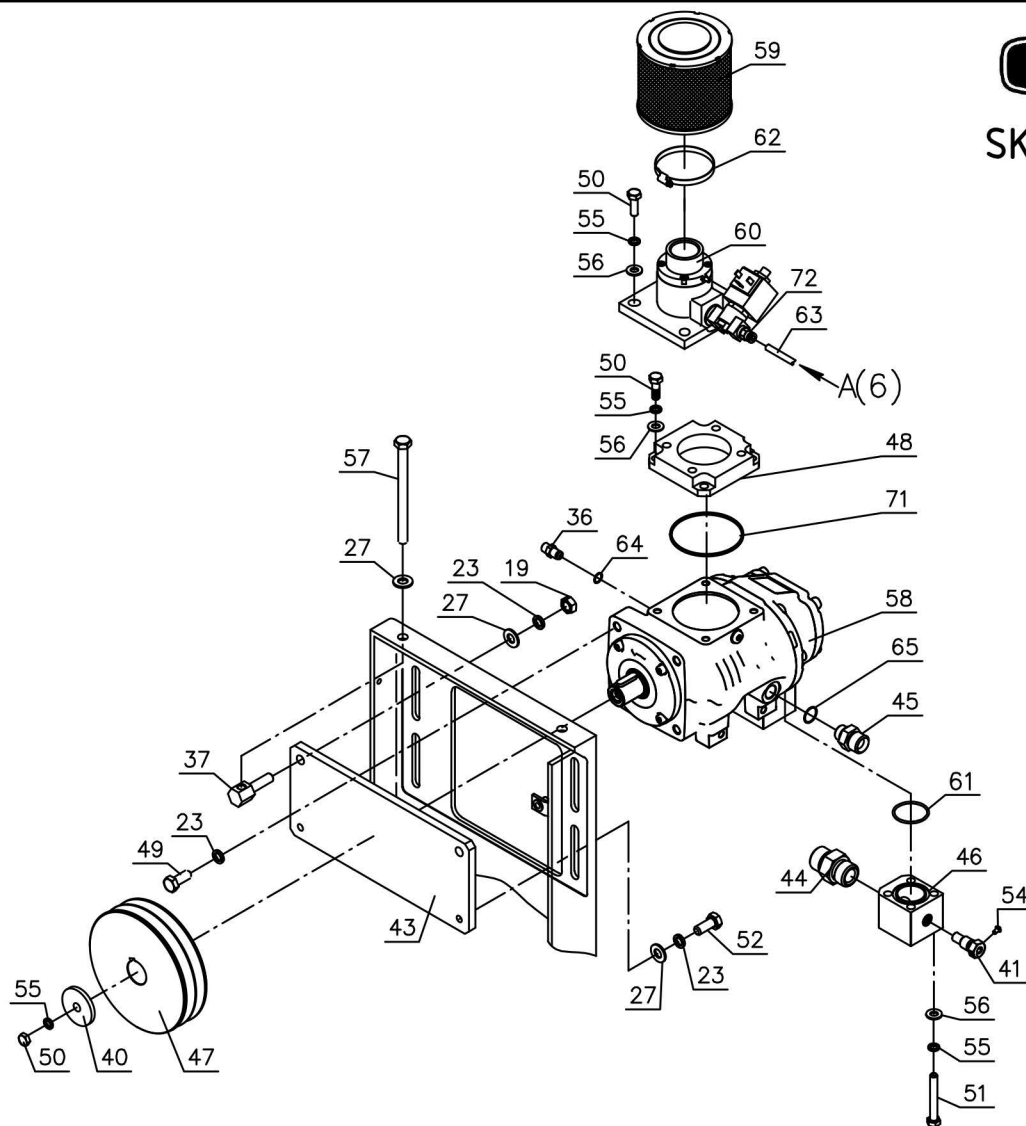

Pos.	ET-Nummer	Menge	Beschreibung	description	dénomination	Pos.	ET-Nummer	Menge	Beschreibung	description	dénomination
19	x	14	Mutter	nut	écrou	72	67503301	1	Verbindungsstück	connection piece	pièce de connexion
23	x	20	Scheibe	washer	rondelle	73					
27	x	24	Scheibe	washer	rondelle	74					
36	67501601	1	Adapter	joint	adaptateur	75					
37	67501701	2	Stütze	support	soutien						
38											
39											
40	x	1	Scheibe	washer	rondelle						
41	67501801	1	Sensorhalter	sensor holder	support de capteur						
42											
43	67501901	1	Abdeckung	cover	couvrir						
44	67502001	1	Adapter	joint	adaptateur						
45	67502101	1	Adapter	joint	adaptateur						
46	67502201	1	Flansch	flange	bride						
47	67502301	1	Antriebsscheibe 8/10 bar	drive pulley 8/10bar	poulie d'entraînement 8/10 bar						
48	67502401	1	Adapter	joint	adaptateur						
49	x	4	Schraube	screw	vis						
50	x	5	Schraube	screw	vis						
51	x	4	Schraube	screw	vis						
52	x	2	Schraube	screw	vis						
53	x	1	Schraube	screw	vis						
54	x	1	Schraube	screw	vis						
55	x	18	Scheibe	washer	rondelle						
56	x	23	Scheibe	washer	rondelle						
57	x	2	Schraube	screw	vis						
58	67502501	1	Schraubenblock	screw bloc	bloc de vis						
59	67502601	1	Luffilter	air filtre	filtres à air						
60	67502701	1	Ventil	valve	vanne						
61	67502801	1	O-Ring	o-ring	o-ring						
62	67502901	1	Klemme	clamp	clamp						
63	01001401	-	Schlauch Rilsan	tube rilsan	hose rilsan						
64	67503001	1	Ring	ring	ring						
65	67503101	1	Ring	ring	ring						
66											
67											
68											
69											
70											
71	67503201	1	O-Ring	o-ring	o-ring