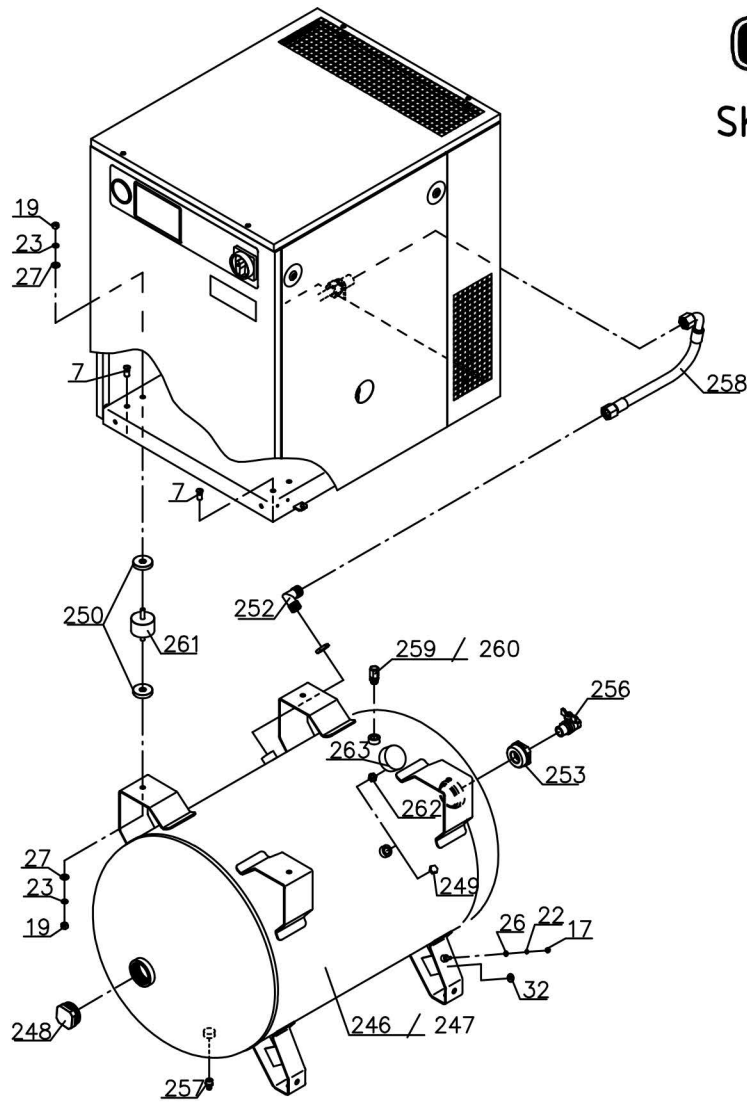

Pos.	ET-Nummer	Menge	Beschreibung	description	dénomination	Pos.	ET-Nummer	Menge	Beschreibung	description	dénomination
7	67500501	2	Blindverschluss	plug	bouchon	302	67513601	1	Sicherheitsventil 8/10 bar	safety net 8/10 bar	soupape de sécurité 8/10 bar
17	x	11	Mutter	nut	écrou	303	67511301	1	-	-	-
19	x	14	Mutter	nut	écrou	304	67513801	1	Kältetrockner	refrigeration dryer	sécheur frigorifique
22	x	30	Scheibe	washer	rondelle	305	67513901	4	Vibrationslager	bearing vibration	ayant vibrations
23	x	20	Scheibe	washer	rondelle	306					
26	x	22	Scheibe	washer	rondelle	307	67514001	1	Manometer	pressure gauge	manomètre
27	x	24	Scheibe	washer	rondelle	308					
32	67501501	1	Aufkleber	label	étiquette	309	67514101	1	Adapter	joint	adaptateur
271	67511701	1	Druckluftbehälter	pressure vessels	réceptifs à pression	310	67514201	1	Hahn	tap	robinet
272	67511801	1	-	-	-						
273	67511901	1	Blindverschluss	plug	bouchon						
274	67512001	1	Blindverschluss	plug	bouchon						
275	67512101	1	Adapter	joint	adaptateur						
276	x	8	Scheibe	washer	rondelle						
277	67512201	3	Adapter	joint	adaptateur						
278	x	1	Mutter	nut	écrou						
279	67512301	1	Winkelrohr	elbow	coude						
280	67512401	2	Adapter	joint	adaptateur						
281	x	4	Mutter	nut	écrou						
282											
283	67512501	1	Adapter	joint	adaptateur						
284	67512601	1	-	-	-						
285	67512701	1	-	-	-						
286	67512801	1	Träger	carrier	transporteur						
287	67512901	1	-	-	-						
288	x	4	Schraube	screw	vis						
289	x	4	Mutter	nut	écrou						
290	x	4	Scheibe	washer	rondelle						
291	x	8	Scheibe	washer	rondelle						
292											
293											
294	67513001	1	Separator Filter	separator filter	filtre séparator						
295	67101101	2	Hahn	tap	robinet						
296	67513101	1	Hahn	tap	robinet						
297	67101601	1	Hahn	tap	robinet						
298	67513201	1	-	-	-						
299	67513301	1	Verbindungsstück	connection piece	pièce de connexion						
300	67513401	1	Rohr	tube	hose						
301	67513501	1	Rohr	tube	hose						