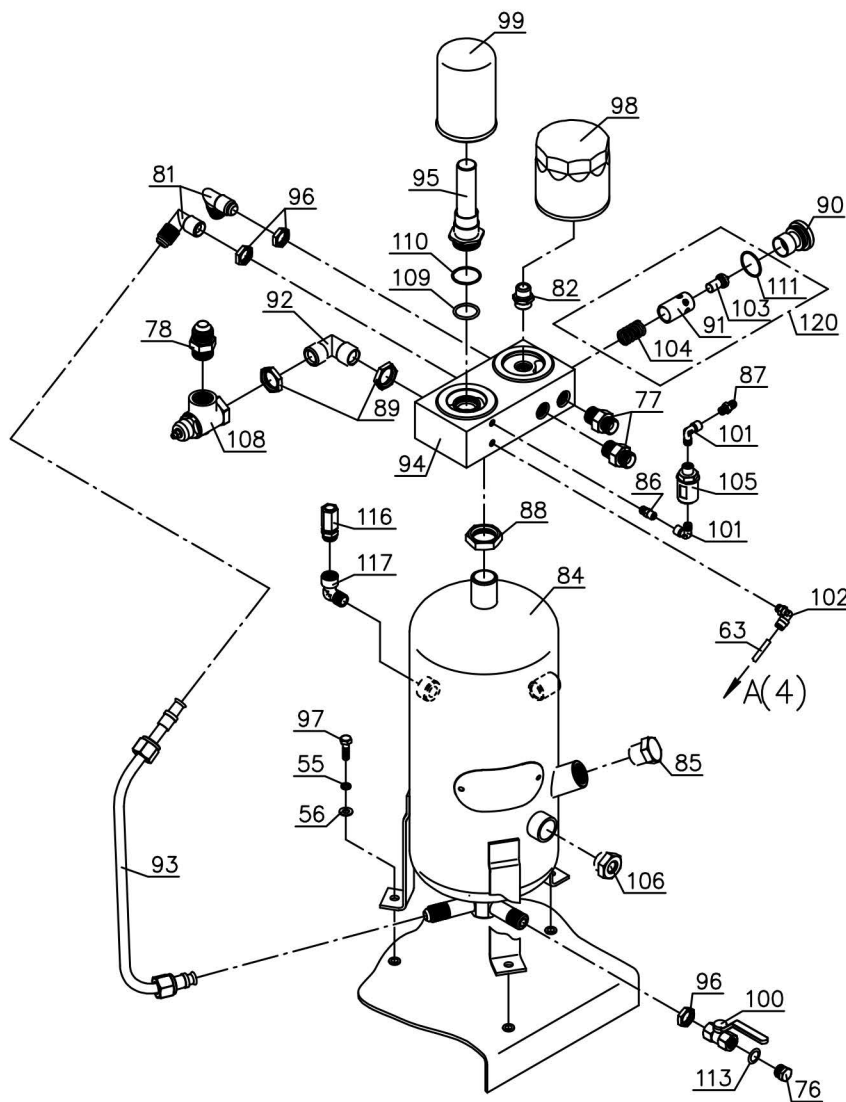

Pos.	ET-Nummer	Menge	Beschreibung	description	dénomination	Pos.	ET-Nummer	Menge	Beschreibung	description	dénomination
55	x	18	Scheibe	washer	rondelle	112					
56	x	23	Scheibe	washer	rondelle	113	x	1	Scheibe	washer	vis
63	010014.01	x	Schlauch Rilsan	tube rilsan	hose rilsan	114					
76	675034.01	1	Blindverschluss	plug	bouchon	115					
77	675035.01	2	Adapter	joint	adaptateur	116	675153.01	1	Sicherheitsventil	safety valve	soupape de sécurité
78	675036.01	2	Adapter	joint	adaptateur	117	675154.01	1	Winkel	angle	angle
79						118					
80						119					
81	675037.01	4	Winkelrohr	elbow	coude	120	675155.01	1	Thermostatventil Set	thermostatic valve set	vanne thermostatique kit
82	675038.01	1	Adapter	joint	adaptateur						
83											
84	675039.01	1	Ölabschneider	oil separator	séparateur d'huile						
85	657022.01	1	Blindverschluss	plug	bouchon						
86	67504.001	1	Adapter	joint	adaptateur						
87	67504.101	1	Adapter	joint	adaptateur						
88	x	1	Mutter	nut	écrou						
89	x	2	Mutter	nut	écrou						
90	67504.201	1	Blindverschluss	plug	bouchon						
91		1	Einschub	insertion	insertion						
92	67504.4.01	1	Winkelrohr	elbow	coude						
93	67504.5.01	1	Ölleitung	oil line	ligne d'air						
94	67504.6.01	1	Halter	holder	titulaire						
95	67504.7.01	1	Luffleitung	air pipe	ligne d'air						
96	x	5	Mutter	nut	écrou						
97	x	9	Schraube	screw	vis						
98	67504.8.01	1	Ölfilter	oil filter	filtre à huile						
99	67504.9.01	1	Ölabschneiderfilter	oil separator filter	filtre séparateur d'huile						
100	671011.01	1	Hahn	tap	robinet						
101	67505.0.01	2	Winkelrohr	elbow	coude						
102	67505.1.01	2	Anschlussstück	connection piece	pièce de connexion						
103		1	Thermostatventil	thermostatic valve	vanne thermostatique						
104		1	Feder	spring	printemps						
105	67505.4.01	1	Rückgabenanzeige	returns display	l'affichage revient						
106	67505.5.01	1	Sichtluke	viewport	fenêtre						
107											
108	67505.6.01	1	Minimaldruckventil	min. pressure valve	soupape de pression min.						
109	67505.7.01	1	O-Ring	o-ring	o-ring						
110	67505.8.01	1	O-Ring	o-ring	o-ring						
111		1	O-Ring	o-ring	o-ring