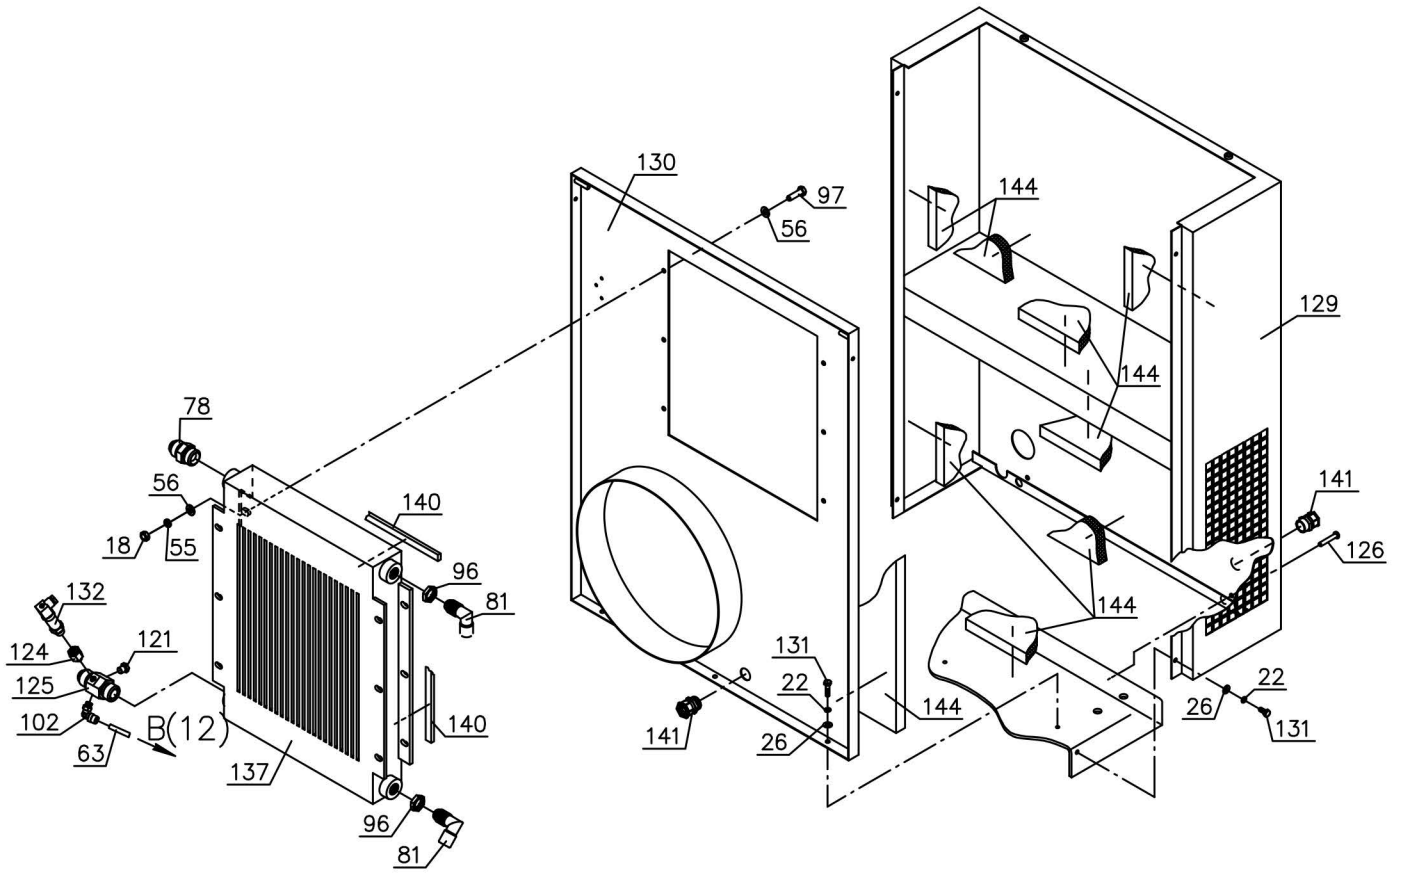

Pos.	ET-Nummer	Menge	Beschreibung	description	dénomination	Pos.	ET-Nummer	Menge	Beschreibung	description	dénomination
18	x	6	Mutter	nut	écrou	149					
22	x	30	Scheibe	washer	rondelle	150					
26	x	22	Scheibe	washer	rondelle	151					
55	x	18	Scheibe	washer	rondelle	152					
56	x	23	Scheibe	washer	rondelle	153					
63	010014.01	-	Schlauch Rihsan	tube rihsan	hose rihsan	154					
78	67503601	2	Adapter	joint	adaptateur	155					
81	67503701	4	Winkelrohr	elbow	coude						
96	x	5	Mutter	nut	écrou						
97	x	9	Schraube	screw	vis						
102	67505101	2	Anschlussstück	connection piece	pièce de connexion						
121	67102301	1	Blindverschluss	plug	bouchon						
122											
123											
124	67506201	1	Adapter	joint	adaptateur						
125	67506301	1	Adapter	joint	adaptateur						
126	x	8	Schraube	screw	vis						
127											
128											
129	675064.01	1	Abdeckung	cover	couvrir						
130	67506501	1	Abdeckung	cover	couvrir						
131	x	7	Schraube	screw	vis						
132	67506601	1	Drucksensor	pressure sensor	capteur de pression						
133											
134											
135											
136											
137	67506701	1	Kühlkörper	heatsink	radiateur						
138											
139											
140	67506801	-	Distanzstück	spacer	spacer						
141	67506901	5	Kabel	cable	câble						
142											
143											
144	67507001	-	Schalldämmung	soundproofing	insonorisation						
145											
146											
147											
148