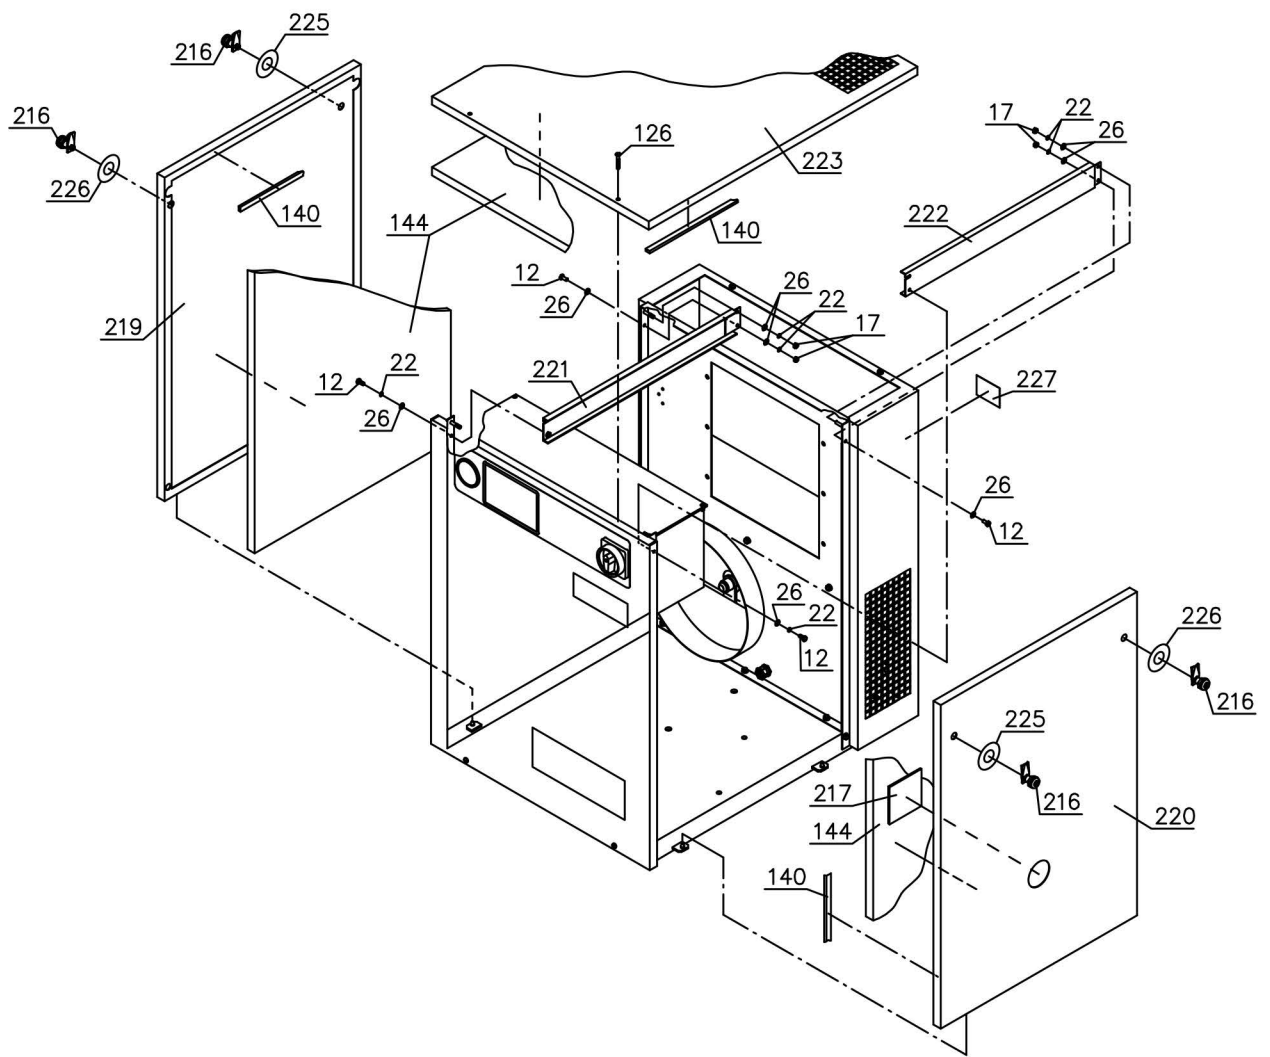

Pos.	ET-Nummer	Menge	Beschreibung	description	dénomination	Pos.	ET-Nummer	Menge	Beschreibung	description	dénomination
12	x	14	Schraube	screw	vis						
17	x	11	Mutter	nut	écrou						
22	x	30	Scheibe	washer	rondelle						
26	x	22	Scheibe	washer	rondelle						
126	x	8	Schraube	screw	vis						
140	67506801	x	Distanzstück	spacer	spacer						
144	67507001	x	Schalldämmung	soundproofing	insonorisation						
216	67509401	4	Klinke	jack	jack						
217	67509501	1	Glas	glass	verre						
218											
219	67509601	1	Abdeckung	cover	couvrir						
220	67509701	1	Abdeckung	cover	couvrir						
221	67509801	1	Träger	carrier	transporteur						
222	67509901	1	Träger	carrier	transporteur						
223	67510001	1	Abdeckung	cover	couvrir						
224											
225	67510101	2	Aufkleber	label	étiquette						
226	67510201	2	Aufkleber	label	étiquette						
227	67510301	1	Aufkleber	label	étiquette						
228											
229											
230											
231											
232											
233											
234											
235											
236											
237											
238											
239											
240											
241											
242											
243											
244											
245